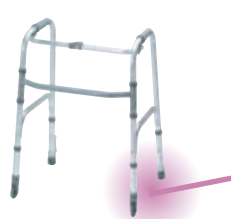

# スペアパーツ ヴィーダシリーズ|4点支持杖| Vida series

品名	品番	色	価格
フィットグリップ 	T-FG01 ブラウン 4541053175308		¥1,000 (税抜)
	T-FG02 ブラック 4541053175315		
	T-FG03 グレー 4541053175322		
	T-FG04 ピンク 4541053175339		
PVCグリップ 	T-PG03 グレー 4541053154372		¥600 (税抜)
	T-PG02 黒 4541053154099		
スポンジグリップ 	T-SG03 グレー 4541053155379		¥600 (税抜)
	T-SG02 黒 4541053155096		
ひも付キャップ 	T-SG05 黒		¥600 (税抜)
キャップ 	T-SG06 グレー		¥130 (税抜)
	T-SG07 黒		
品名	品番	色	価格
スモールベース用 脚先ゴム 12Φ 	T-2053 グレー 4541053146377		¥300 (税抜)
	T-2052 黒 4541053146094		
スモールベース 軽量タイプ用 脚先ゴム 15Φ 	T-2063 グレー 4541053147374		¥300 (税抜)
	T-2062 黒 4541053147091		
品名	品番	色	価格
先ゴム 19Φ 	T-2023 グレー 4541053143376		¥300 (税抜)

アレグリア  
シリーズ

アペーゴ  
シリーズ

ヴィーダ  
シリーズ

プラゼル  
シリーズ

テルヌラ  
シリーズ

ボア・ソルテ  
シリーズ

使用方法  
取付方法

# スペアパーツ プラゼルシリーズ|歩行器| Prazer series

品名	品番	数量	価格
キャスターCタイプ 	T-WK01	1個	¥3,500 (税抜)
車輪(後輪) 	T-WK03	1個	¥3,500 (税抜)

品名	品番	色	価格
先ゴム 25Φ 	T-WT01 グレー 4541053150374		¥300 (税抜)
	T-WT02 黒 4541053150091		
先ゴム 28Φ 	T-WT03 グレー 4541053151371		¥300 (税抜)
	T-WT04 黒 4541053151098		