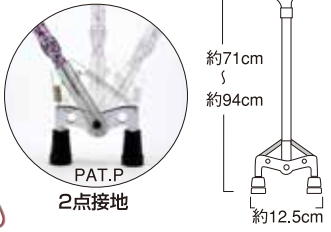

マスコットステッキ「スーパーサポート®」

14,000円(税抜)

接地部が可動し杖を斜めに突いても2点がしっかり接地します。

PAT.P
2点接地

カラー

T-7691
エンジ
4541053176299

T-7694
うす紫
4541053176329

T-7697
ベイズリー
4541053176350

長さ	約71~94cm伸縮
幅	約12.5cm
太さ	直径約19mm・約16mm
材質	支柱:アルミ製 スーパーサポート部:(M型金具はスチール製) (Pはステンレス製)(受支柱はアルミダイカスト製)
重量	約480g

「スーパーサポート®」は株式会社千石刃物製作所の登録商標です。

ロフトランドクラッチ

7,800円(非課税)

カラー

T-2942
ブラック
4541053139096

太さ
φ約25mm

太さ
φ約21mm

長さ	アーム部:約25.5cm~32.5cm(4段階) グリップ高さ:約58.5cm~82cm(10段階)
太さ	直径約25mm・約21mm
材質	アルミ・PVC・樹脂製
重量	約660g

アルミ製松葉杖

9,800円(非課税)

カラー

シルバー

太さ
φ約21mm

TAISコード(S)	:00887-000046
TAISコード(M)	:00887-000047
TAISコード(L)	:00887-000048

	Sサイズ	Mサイズ	Lサイズ
品番	T-2913 4541053136101	T-2923 4541053135104	T-2933 4541053134107
全長	約93cm~113cm (約2.5cmピッチ)	約113cm~133cm (約2.5cmピッチ)	約133cm~153cm (約2.5cmピッチ)
脇下~握り	約19cm~34cm (約3.7cmピッチ)	約34cm~49cm (約3.7cmピッチ)	約40cm~55cm (約3.7cmピッチ)
重量	約750g	約800g	約850g