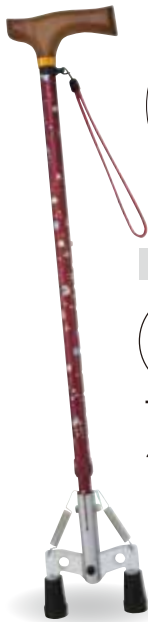

マスコットステッキ「スーパーサポート®」

14,000円(税抜)

接地部が可動し杖を斜めに突いても2点がしっかり接地します。

PAT.P
2点接地

カラー

T-7691
エンジ
4541053176299

T-7694
うす紫
4541053176329

T-7697
ベイズリー
4541053176350

長さ	約71~94cm伸縮
幅	約12.5cm
太さ	直径約19mm・約16mm
材質	支柱:アルミ製 スーパーサポート部:(M型金具はスチール製) (Pはステンレス製)(受支柱はアルミダイカスト製)
重量	約480g

「スーパーサポート®」は株式会社千石刃物製作所の登録商標です。

ロフトランドクラッチ

7,800円(非課税)

カラー

T-2942
ブラック
4541053139096

太さ
φ約25mm

太さ
φ約21mm

長さ	アーム部:約25.5cm~32.5cm(4段階) グリップ高さ:約58.5cm~82cm(10段階)
太さ	直径約25mm・約21mm
材質	アルミ・PVC・樹脂製
重量	約660g

アルミ製松葉杖

9,800円(非課税)

カラー

シルバー

太さ
φ約21mm

TAISコード(S)	:00887-000046
TAISコード(M)	:00887-000047
TAISコード(L)	:00887-000048

	Sサイズ	Mサイズ	Lサイズ
品番	T-2913 4541053136101	T-2923 4541053135104	T-2933 4541053134107
全長	約93cm~113cm (約2.5cmピッチ)	約113cm~133cm (約2.5cmピッチ)	約133cm~153cm (約2.5cmピッチ)
脇下~握り	約19cm~34cm (約3.7cmピッチ)	約34cm~49cm (約3.7cmピッチ)	約40cm~55cm (約3.7cmピッチ)
重量	約750g	約800g	約850g