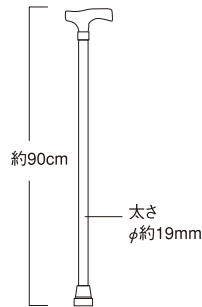

プロムナードステッキ

固定タイプ

3,980円(税抜)

長さ	約90cm
太さ	直径約19mm
材質	アルミ製 グリップは木製
重量	約290g

- 木製グリップ(黒)
- 固定タイプ T-7005 4541053101017
 - 伸縮タイプ T-7505 4541053102014
 - 固定タイプ T-7006 4541053101024
 - 伸縮タイプ T-7506 4541053102021
 - 固定タイプ T-7007 4541053101031
 - 伸縮タイプ T-7507 4541053102038
- 木製グリップ(茶)
- 固定タイプ T-7008 4541053101048
 - 伸縮タイプ T-7508 4541053102045
 - 固定タイプ T-7009 4541053101055
 - 伸縮タイプ T-7509 4541053102052
 - 固定タイプ T-7010 4541053101062
 - 伸縮タイプ T-7510 4541053102069
 - 固定タイプ T-7011 4541053101079
 - 伸縮タイプ T-7511 4541053102076

伸縮タイプ

4,300円(税抜)

長さ	約69~91cm伸縮
太さ	直径約19mm・約16mm
材質	アルミ製 グリップは木製
重量	約300g

折りたたみタイプ(大型L)

(専用ケース付) 5,700円(税抜)
(ケースなし) 5,200円(税抜)

折りたたみ時

専用ケース
(裏側ベルトフック付き)

長さ	約80~90cm伸縮
太さ	直径約21mm・約19mm
材質	アルミ製 グリップは木製
重量	約360g

(専用ケース付) 5,700円(税抜)
(ケースなし) 5,200円(税抜)

折りたたみ時

専用ケース
(裏側ベルトフック付き)

長さ	約70~80cm伸縮
太さ	直径約19mm・約16mm
材質	アルミ製 グリップは木製
重量	約290g