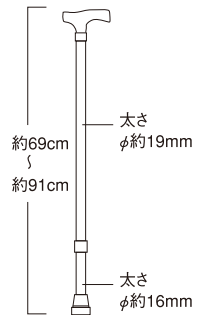

プロムナードステッキ

固定タイプ

3,980円(税抜)

長さ	約90cm
太さ	直径約19mm
材質	アルミ製 グリップは木製
重量	約290g

- 木製グリップ(黒)
- 固定タイプ T-7005 4541053101017
 - 伸縮タイプ T-7505 4541053102014
 - 固定タイプ T-7006 4541053101024
 - 伸縮タイプ T-7506 4541053102021
 - 固定タイプ T-7007 4541053101031
 - 伸縮タイプ T-7507 4541053102038
- 木製グリップ(茶)
- 固定タイプ T-7008 4541053101048
 - 伸縮タイプ T-7508 4541053102045
 - 固定タイプ T-7009 4541053101055
 - 伸縮タイプ T-7509 4541053102052
 - 固定タイプ T-7010 4541053101062
 - 伸縮タイプ T-7510 4541053102069
 - 固定タイプ T-7011 4541053101079
 - 伸縮タイプ T-7511 4541053102076

伸縮タイプ

4,300円(税抜)

長さ	約69~91cm伸縮
太さ	直径約19mm・約16mm
材質	アルミ製 グリップは木製
重量	約300g

折りたたみタイプ(大型L)

(専用ケース付) 5,700円(税抜)
(ケースなし) 5,200円(税抜)

折りたたみ時

専用ケース
(裏側ベルトフック付き)

長さ	約80~90cm伸縮
太さ	直径約21mm・約19mm
材質	アルミ製 グリップは木製
重量	約360g

(専用ケース付) 5,700円(税抜)
(ケースなし) 5,200円(税抜)

折りたたみ時

専用ケース
(裏側ベルトフック付き)

長さ	約70~80cm伸縮
太さ	直径約19mm・約16mm
材質	アルミ製 グリップは木製
重量	約290g