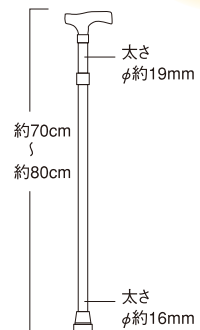

伸縮タイプ

4,300円(税抜)

長さ	約69~91cm伸縮
太さ	直径約19mm・約16mm
材質	アルミ製 グリップは木製
重量	約300g

折りたたみタイプ(大型L)

(専用ケース付) 5,700円(税抜)
(ケースなし) 5,200円(税抜)

折りたたみ時

専用ケース
(裏側ベルトフック付き)

長さ	約80~90cm伸縮
太さ	直径約21mm・約19mm
材質	アルミ製 グリップは木製
重量	約360g

- 木製グリップ(黒)
- 大型L T-0905BL 4541053158018(ケース付)
 - 細型S T-1015BS 4541053109013(ケースなし)
 - 大型L T-0906BL 4541053158025(ケース付)
 - 細型S T-1016BS 4541053158028(ケース付)
 - 大型L T-0907BL 4541053109037(ケースなし)
 - 細型S T-1017BS 4541053158035(ケース付)
 - 大型L T-0908BL 4541053158049(ケース付)
 - 細型S T-1018BS 4541053158042(ケース付)
 - 大型L T-0909BL 4541053158056(ケース付)
 - 細型S T-1019BS 4541053110057(ケースなし)
- 木製グリップ(茶)
- 大型L T-0905L 4541053109013(ケースなし)
 - 細型S T-1015S 4541053110019(ケースなし)
 - 大型L T-0906L 4541053109020(ケースなし)
 - 細型S T-1016S 4541053110026(ケースなし)
 - 大型L T-0907L 4541053109037(ケースなし)
 - 細型S T-1017S 4541053110033(ケースなし)
 - 大型L T-0908L 4541053109044(ケースなし)
 - 細型S T-1018S 4541053110040(ケースなし)
 - 大型L T-0909L 4541053109051(ケースなし)
 - 細型S T-1019S 4541053110057(ケースなし)

(専用ケース付) 5,700円(税抜)
(ケースなし) 5,200円(税抜)

折りたたみ時

専用ケース
(裏側ベルトフック付き)

長さ	約70~80cm伸縮
太さ	直径約19mm・約16mm
材質	アルミ製 グリップは木製
重量	約290g