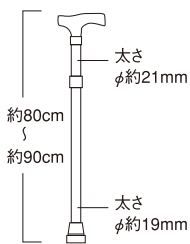

プロムナードステッキ

固定タイプ

3,980円(税抜)

長さ	約90cm
太さ	直径約19mm
材質	アルミ製 グリップは木製
重量	約290g

- 木製グリップ(黒)
- 固定タイプ T-7005 4541053101017
 - 伸縮タイプ T-7505 4541053102014
 - 固定タイプ T-7006 4541053101024
 - 伸縮タイプ T-7506 4541053102021
 - 固定タイプ T-7007 4541053101031
 - 伸縮タイプ T-7507 4541053102038
- 木製グリップ(茶)
- 固定タイプ T-7008 4541053101048
 - 伸縮タイプ T-7508 4541053102045
 - 固定タイプ T-7009 4541053101055
 - 伸縮タイプ T-7509 4541053102052
 - 固定タイプ T-7010 4541053101062
 - 伸縮タイプ T-7510 4541053102069
 - 固定タイプ T-7011 4541053101079
 - 伸縮タイプ T-7511 4541053102076

伸縮タイプ

4,300円(税抜)

長さ	約69~91cm伸縮
太さ	直径約19mm・約16mm
材質	アルミ製 グリップは木製
重量	約300g

折りたたみタイプ(大型L)

(専用ケース付) 5,700円(税抜)
(ケースなし) 5,200円(税抜)

折りたたみ時

専用ケース
(裏側ベルトフック付き)

長さ	約80~90cm伸縮
太さ	直径約21mm・約19mm
材質	アルミ製 グリップは木製
重量	約360g

(専用ケース付) 5,700円(税抜)
(ケースなし) 5,200円(税抜)

折りたたみ時

専用ケース
(裏側ベルトフック付き)

長さ	約70~80cm伸縮
太さ	直径約19mm・約16mm
材質	アルミ製 グリップは木製
重量	約290g