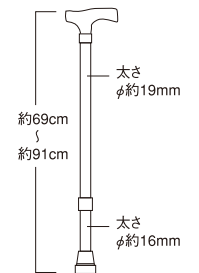

伸縮タイプ TK-7955
4541053169437

折りたたみタイプ TK-7965
4541053171430

涼色

伸縮タイプ TK-7956
4541053137115

折りたたみタイプ TK-7966
4541053138112

エンジン

伸縮タイプ TK-7957
4541053137443

折りたたみタイプ TK-7967
4541053138440

折りたたみ時

専用ケース
(裏側ベルトフック付き)

Point
タイト部の長さが約35mm!
他と比べれば解る!
握りやすさ!!

伸縮タイプ

伸縮タイプ

長さ	約69~91cm伸縮
太さ	直径約19mm・約16mm
材質	アルミ製 グリップは木製
重量	約240g

折りたたみタイプ

折りたたみタイプ

長さ	約70~80cm伸縮
太さ	直径約19mm・約16mm
材質	アルミ製 グリップは木製
重量	約250g