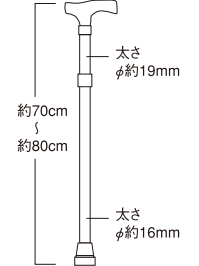

折りたたみ時

専用ケース
(裏側ベルトフック付き)

Point
タイト部の長さが約35mm!
他と比べれば解る!
握りやすさ!!

伸縮タイプ

伸縮タイプ

長さ	約69~91cm伸縮
太さ	直径約19mm・約16mm
材質	アルミ製 グリップは木製
重量	約240g

折りたたみタイプ

折りたたみタイプ

長さ	約70~80cm伸縮
太さ	直径約19mm・約16mm
材質	アルミ製 グリップは木製
重量	約250g