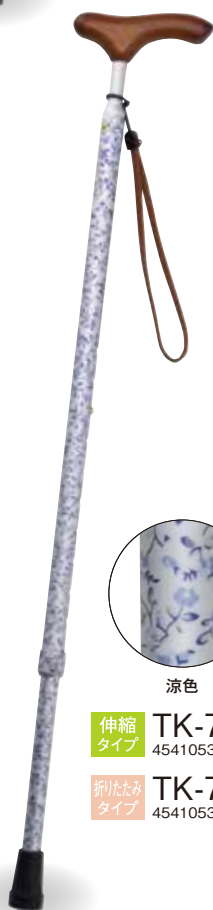

タイトネックスティック

19mmの支柱をグリップの手前で13mmに細く、タイトにしました。
細めのグリップと合わせて握りやすい杖となりました。

S 伸縮タイプ

5,500円(税抜)

B 折りたたみタイプ(専用ケース付)

6,900円(税抜)

ベイスリーグリーン

伸縮タイプ TK-7952
4541053137023

折りたたみタイプ TK-7962
4541053138020

パール

伸縮タイプ TK-7953
4541053137054

折りたたみタイプ TK-7963
4541053138051

秋色

伸縮タイプ TK-7954
4541053168423

折りたたみタイプ TK-7964
4541053170426

ラズベリー

伸縮タイプ TK-7955
4541053169437

折りたたみタイプ TK-7965
4541053171430

涼色

伸縮タイプ TK-7956
4541053137115

折りたたみタイプ TK-7966
4541053138112

エンジン

伸縮タイプ TK-7957
4541053137443

折りたたみタイプ TK-7967
4541053138440

折りたたみ時

専用ケース
(裏側ベルトフック付き)

Point
タイト部の長さが約35mm!
他と比べれば解る!
握りやすさ!!

伸縮タイプ

伸縮タイプ

長さ	約69~91cm伸縮
太さ	直径約19mm・約16mm
材質	アルミ製 グリップは木製
重量	約240g

折りたたみタイプ

折りたたみタイプ