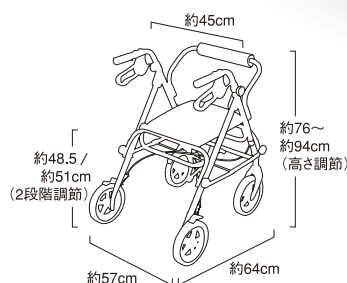

## 歩行補助車

アレグリアシリーズの歩行補助車は大きな車輪や幅広いシートなど、安全性に配慮して作られています。高さ調節ハンドルなど機能性も重視しました。

- 歩行補助車 プロスマート  
座面の高さが2段階に調節でき折りたたみ時、自立可能。
- 歩行補助車 ロレーター  
小回り抜群！小型歩行補助車。
- 歩行補助車 ノッポライト  
前からも、後からも座れるタイプ。

## 歩行補助車 プロスマート

介保  
レンタル

39,800円(税抜)

Point  
2  
座面の高さが  
2段階！

Point  
1  
ワイヤーをパイプの  
中に通した事で  
引っ掛かりもなく  
見た目もスッキリ！

Point  
3  
前後の折りたたみで  
自立可能！

### カラー

T-9006  
4541053505013

T-9006  
4541053505044

TAISコード:00887-000044

サイズ	幅約57cm×奥行約64cm 押手の高さ:約76~94cm 座面高さ:約48.5 / 51cm (2段階調節) 握り幅:約45cm 車輪:約20cm (8インチ)
重量	約8.2kg